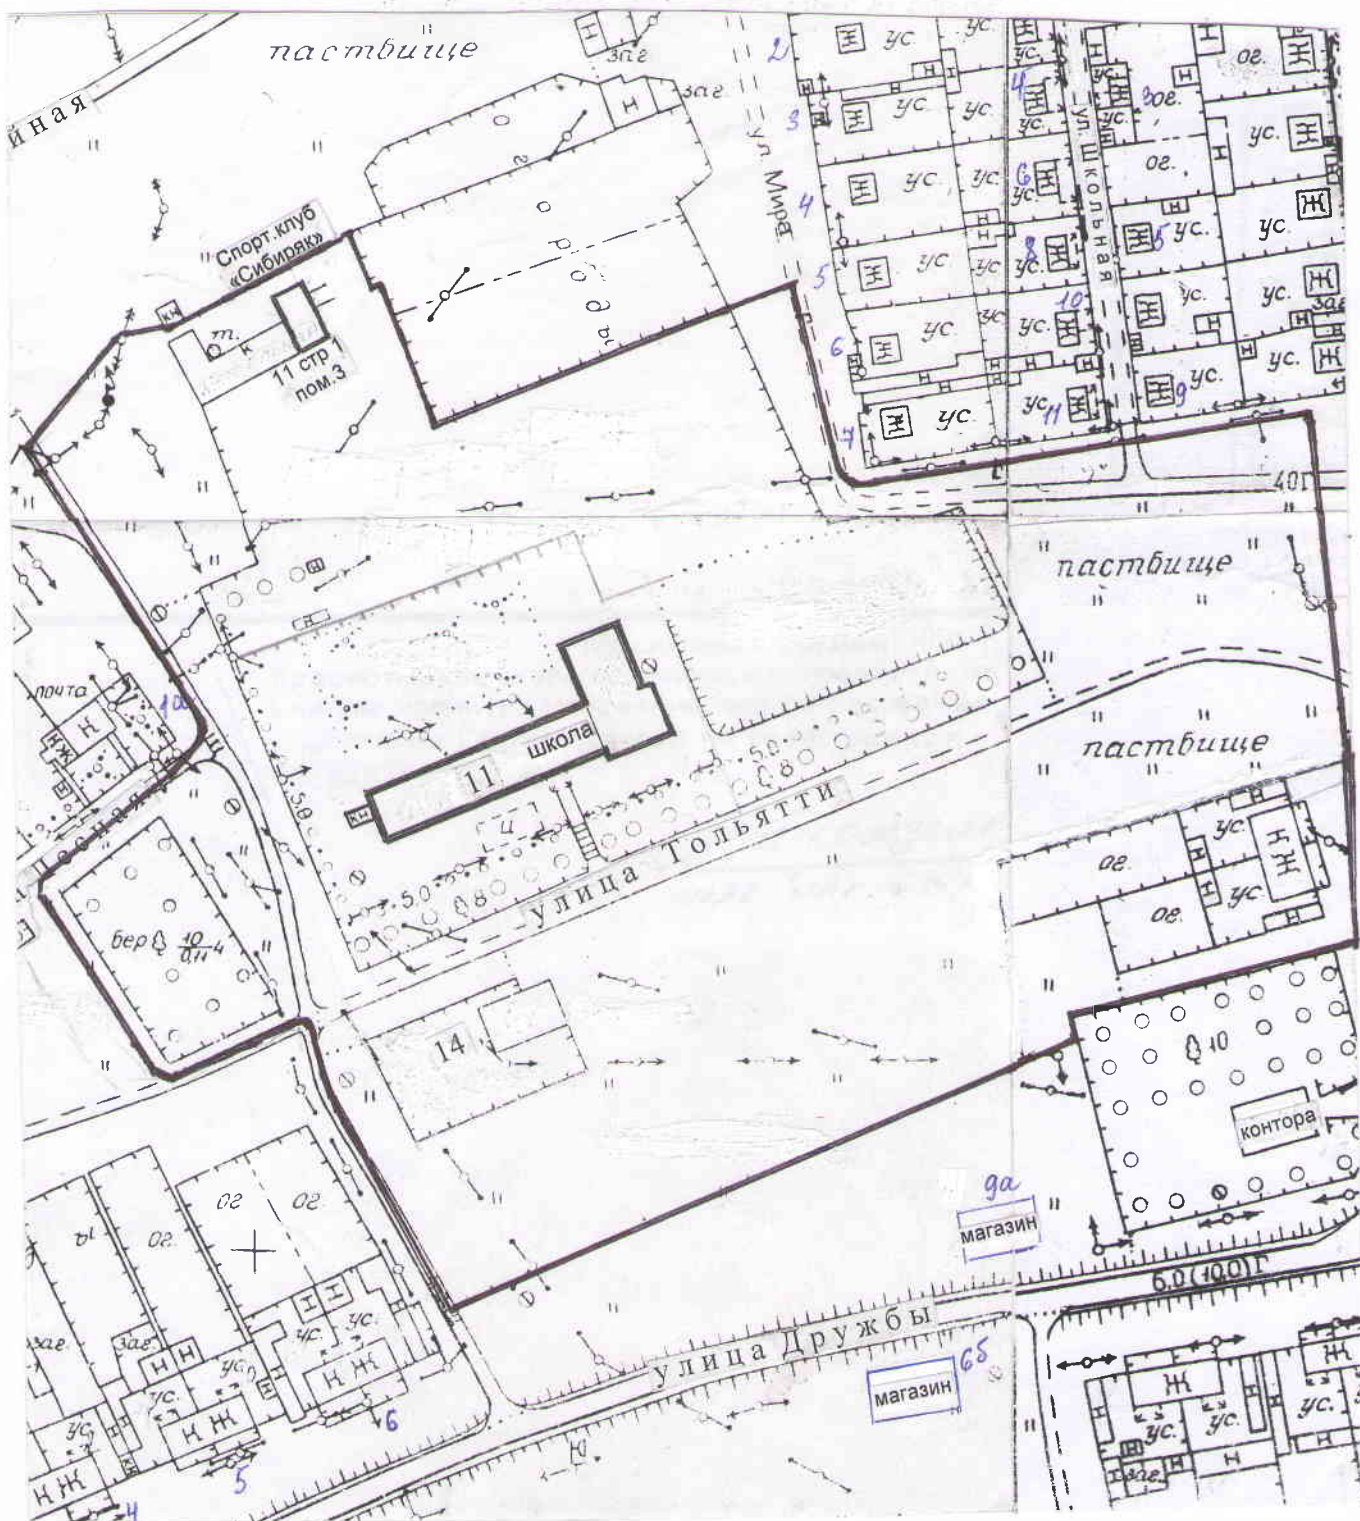

Приложение 1
к Постановлению администрации
Огурского сельсовета
от 24.05.2013. № 20

Схема границ прилегающих территорий к МБДОУ Огурский детский сад и
Огурской врачебной амбулатории, расположенных по адресу
с. Огур ул. Тольятти, 8

Приложение 2
к Постановлению администрации
Огурского сельсовета
от 24.05.2013г. № 20

Схема границ прилегающих территорий к МБОУ Огурская средняя общеобразовательная школа, расположенной по адресу с. Огур ул. Тольятти, 11; спортивному клубу «Сибиряк», расположенному по адресу с. Огур ул. Тольятти, 1 стр.1 пом. 3

Приложение 4
к Постановлению администрации
Отгурского сельсовета
от 24.05.2013, № 20

Схема границ прилегающих территорий к Щетинкинской основной общеобразовательной школе, расположенной по адресу п. Щетинкина ул. Школьная, 1, Щетинкинскому сельскому клубу, Щетинкинской сельской библиотеке, Щетинкинскому фельдшерско-акушерскому пункту, расположенным по адресу п. Щетинкина ул. Школьная, 2

Приложение 5
 к Постановлению администрации
 Огурского сельсовета
 от 24.05.2013г. № 20

Схема границ прилегающих территорий к Красноключинской начальной общеобразовательной школе, расположенной по адресу д. Красный Ключ ул. Центральная, 38, Красноключинскому сельскому клубу, Красноключинской сельской библиотеке, Красноключинскому фельдшерско-акушерскому пункту, расположенным по адресу д. Красный Ключ ул. Центральная, 15а