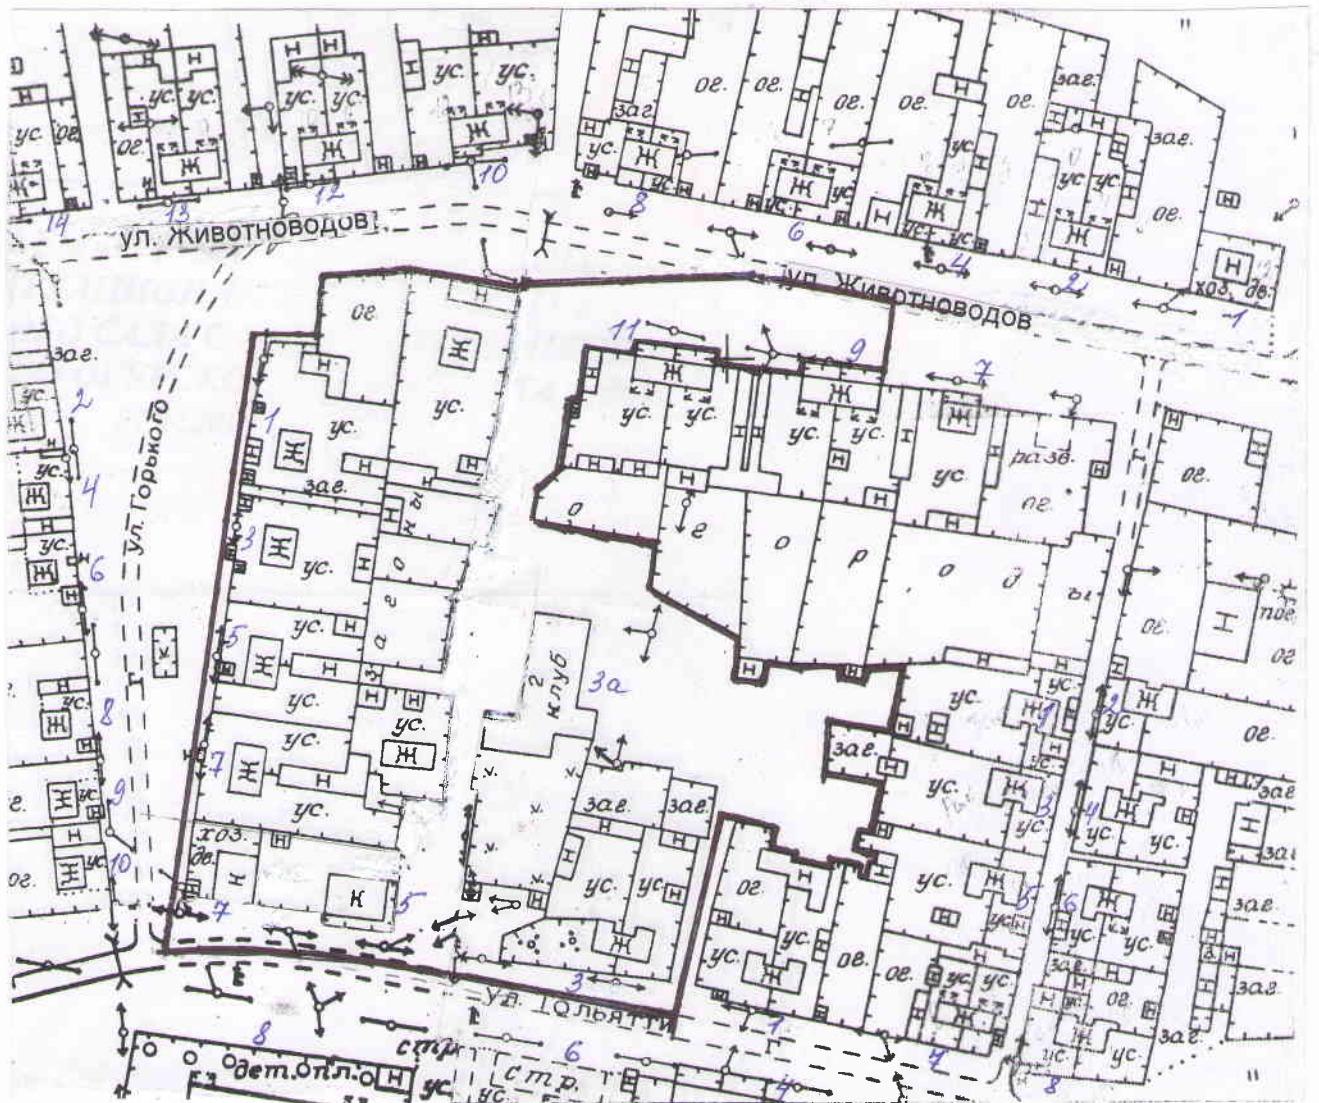

Приложение 1
к Постановлению администрации
Огурского сельсовета
от 24.05.2013. № 20

Схема границ прилегающих территорий к МБДОУ Огурский детский сад и
Огурской врачебной амбулатории, расположенных по адресу
с. Огур ул. Тольятти, 8

Приложение 2
к Постановлению администрации
Огурского сельсовета
от 24.05.2013г. № 20

Схема границ прилегающих территорий к МБОУ Огурская средняя общеобразовательная школа, расположенной по адресу с. Огур ул. Тольятти, 11; спортивному клубу «Сибиряк», расположенному по адресу с. Огур ул. Тольятти, 1 стр.1 пом. 3

Приложение 4
к Постановлению администрации
Отгурского сельсовета
от 24.05.2013, № 20

Схема границ прилегающих территорий к Щетинкинской основной общеобразовательной школе, расположенной по адресу п. Щетинкина ул. Школьная, 1, Щетинкинскому сельскому клубу, Щетинкинской сельской библиотеке, Щетинкинскому фельдшерско-акушерскому пункту, расположенным по адресу п. Щетинкина ул. Школьная, 2

Приложение 5
 к Постановлению администрации
 Огурского сельсовета
 от 24.05.2013г. № 20

Схема границ прилегающих территорий к Красноключинской начальной общеобразовательной школе, расположенной по адресу д. Красный Ключ ул. Центральная, 38, Красноключинскому сельскому клубу, Красноключинской сельской библиотеке, Красноключинскому фельдшерско-акушерскому пункту, расположенным по адресу д. Красный Ключ ул. Центральная, 15а