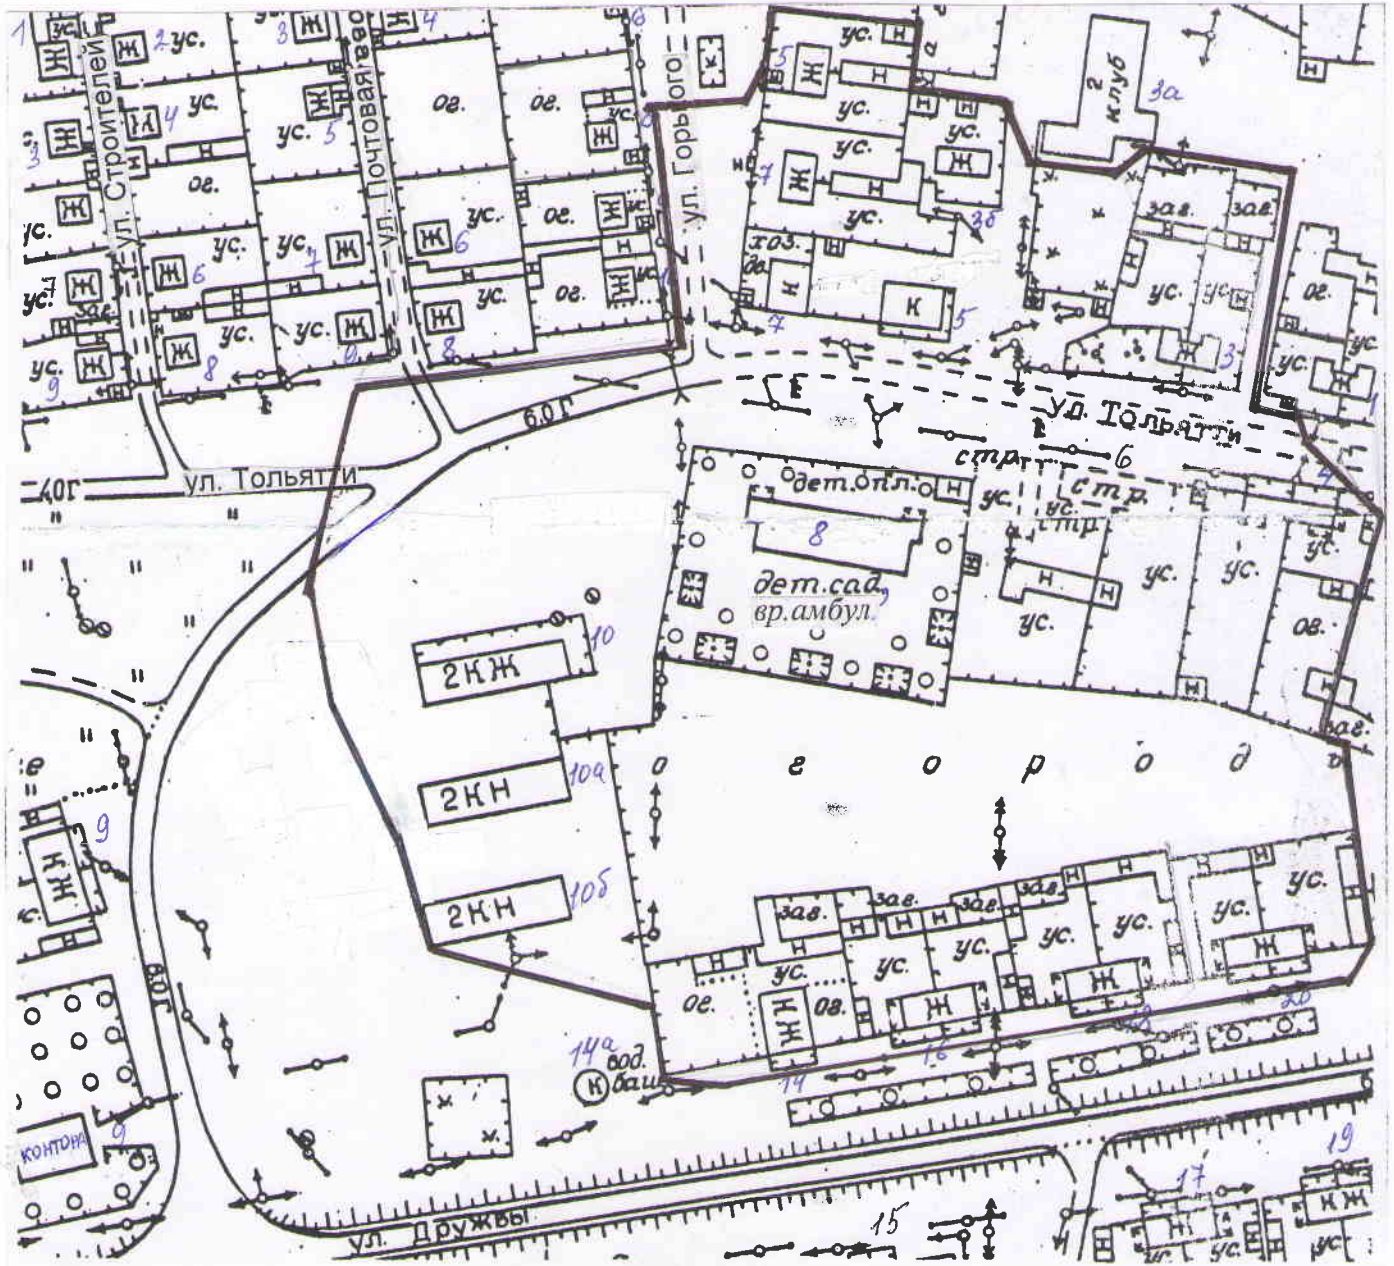

Приложение 1
к Постановлению администрации
Огурского сельсовета
от 24.05.2013. № 20

Схема границ прилегающих территорий к МБДОУ Огурский детский сад и
Огурской врачебной амбулатории, расположенных по адресу
с. Огур ул. Тольятти, 8

Приложение 2
к Постановлению администрации
Огурского сельсовета
от 24.05.2013г. № 20

Схема границ прилегающих территорий к МБОУ Огурская средняя общеобразовательная школа, расположенной по адресу с. Огур ул. Тольятти, 11; спортивному клубу «Сибиряк», расположенному по адресу с. Огур ул. Тольятти, 1 стр.1 пом. 3

Приложение 4
к Постановлению администрации
Отгурского сельсовета
от 24.05.2013, № 20

Схема границ прилегающих территорий к Щетинкинской основной общеобразовательной школе, расположенной по адресу п. Щетинкина ул. Школьная, 1, Щетинкинскому сельскому клубу, Щетинкинской сельской библиотеке, Щетинкинскому фельдшерско-акушерскому пункту, расположенным по адресу п. Щетинкина ул. Школьная, 2

Приложение 5
 к Постановлению администрации
 Огурского сельсовета
 от 24.05.2013г. № 20

Схема границ прилегающих территорий к Красноключинской начальной общеобразовательной школе, расположенной по адресу д. Красный Ключ ул. Центральная, 38, Красноключинскому сельскому клубу, Красноключинской сельской библиотеке, Красноключинскому фельдшерско-акушерскому пункту, расположенным по адресу д. Красный Ключ ул. Центральная, 15а